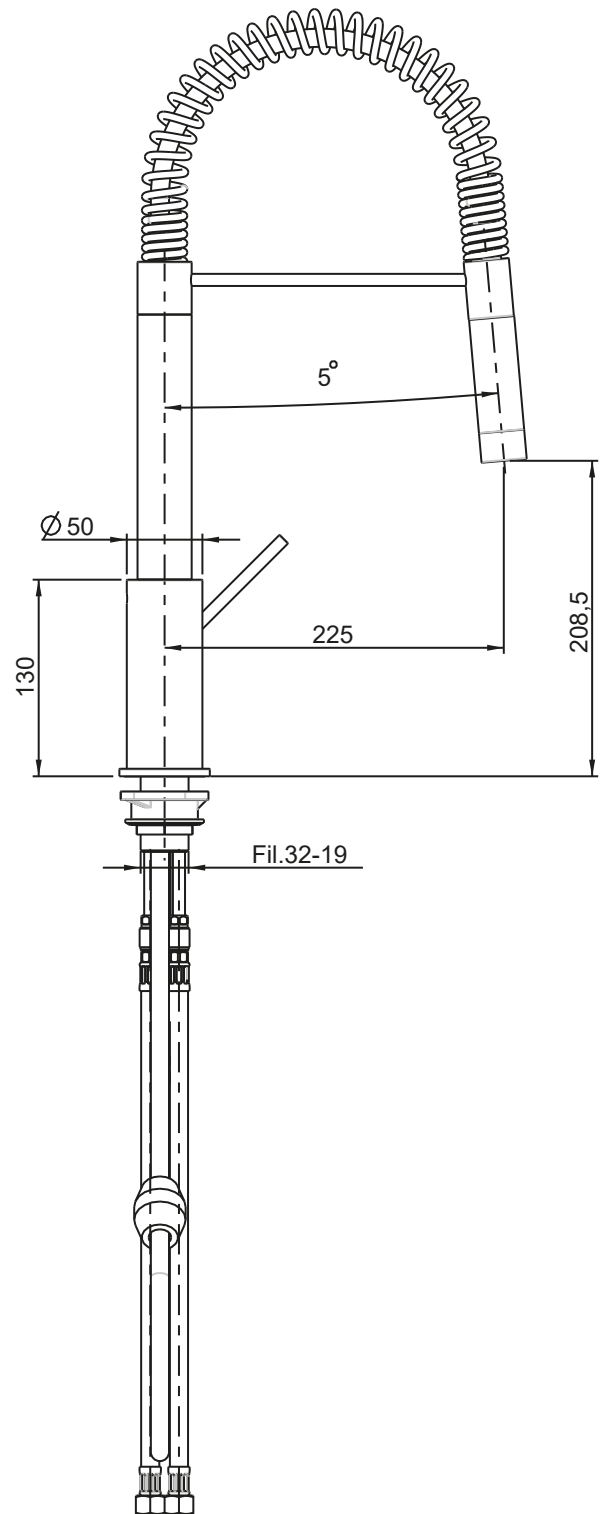

INGOMBRO MINIMO:
MAX ENCUMBRMENT:

120 mm

ROTAZIONE CANNA:
SPOUT ROTATION:

360°

RUBINETTERIE

F.lli Frattini

Denominazione: MONOCOMANDO PER LAVELLO MONOFORO
CON MOLLA DOCC.ESTR. MONOGETTO SERIE GINGO

Art.N°:

45171

Scala:

1:5