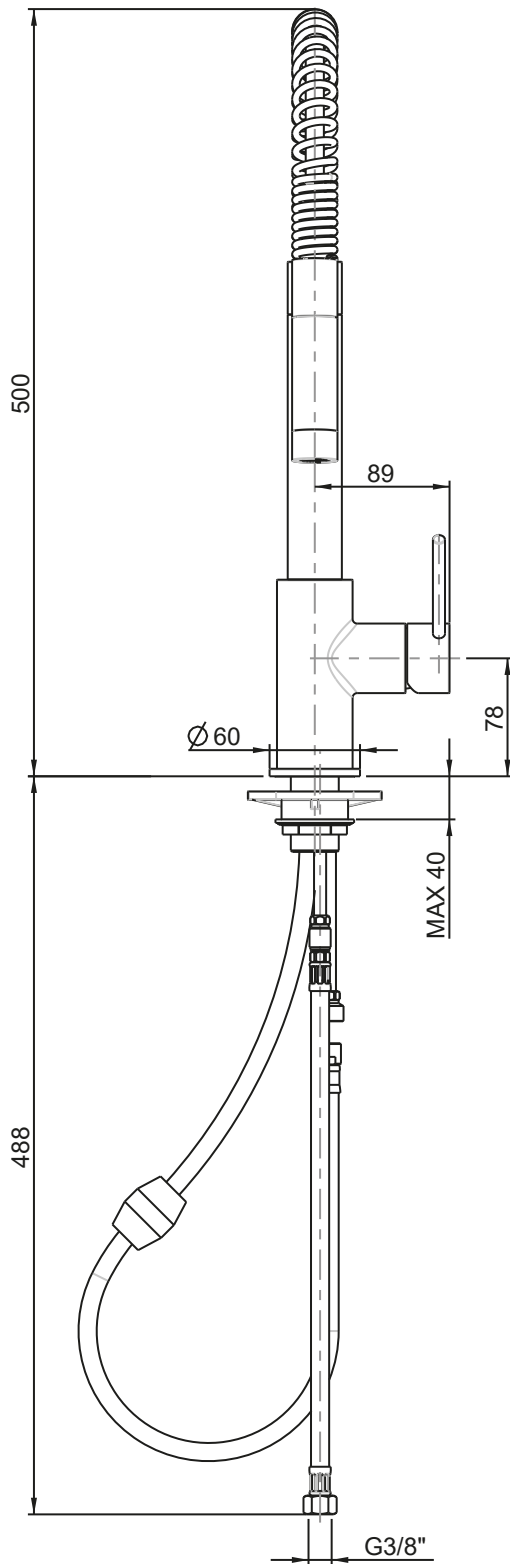

INGOMBRO MINIMO:
MAX ENCUMBRMENT:

120 mm

ROTAZIONE CANNA:
SPOUT ROTATION:

360°

RUBINETTERIE

F.lli Frattini

Denominazione: MONOCOMANDO PER LAVELLO MONOFORO
CON MOLLA DOCC.ESTR. MONOGETTO SERIE GINGO

Art.N°:

45171

Scala:

1:5